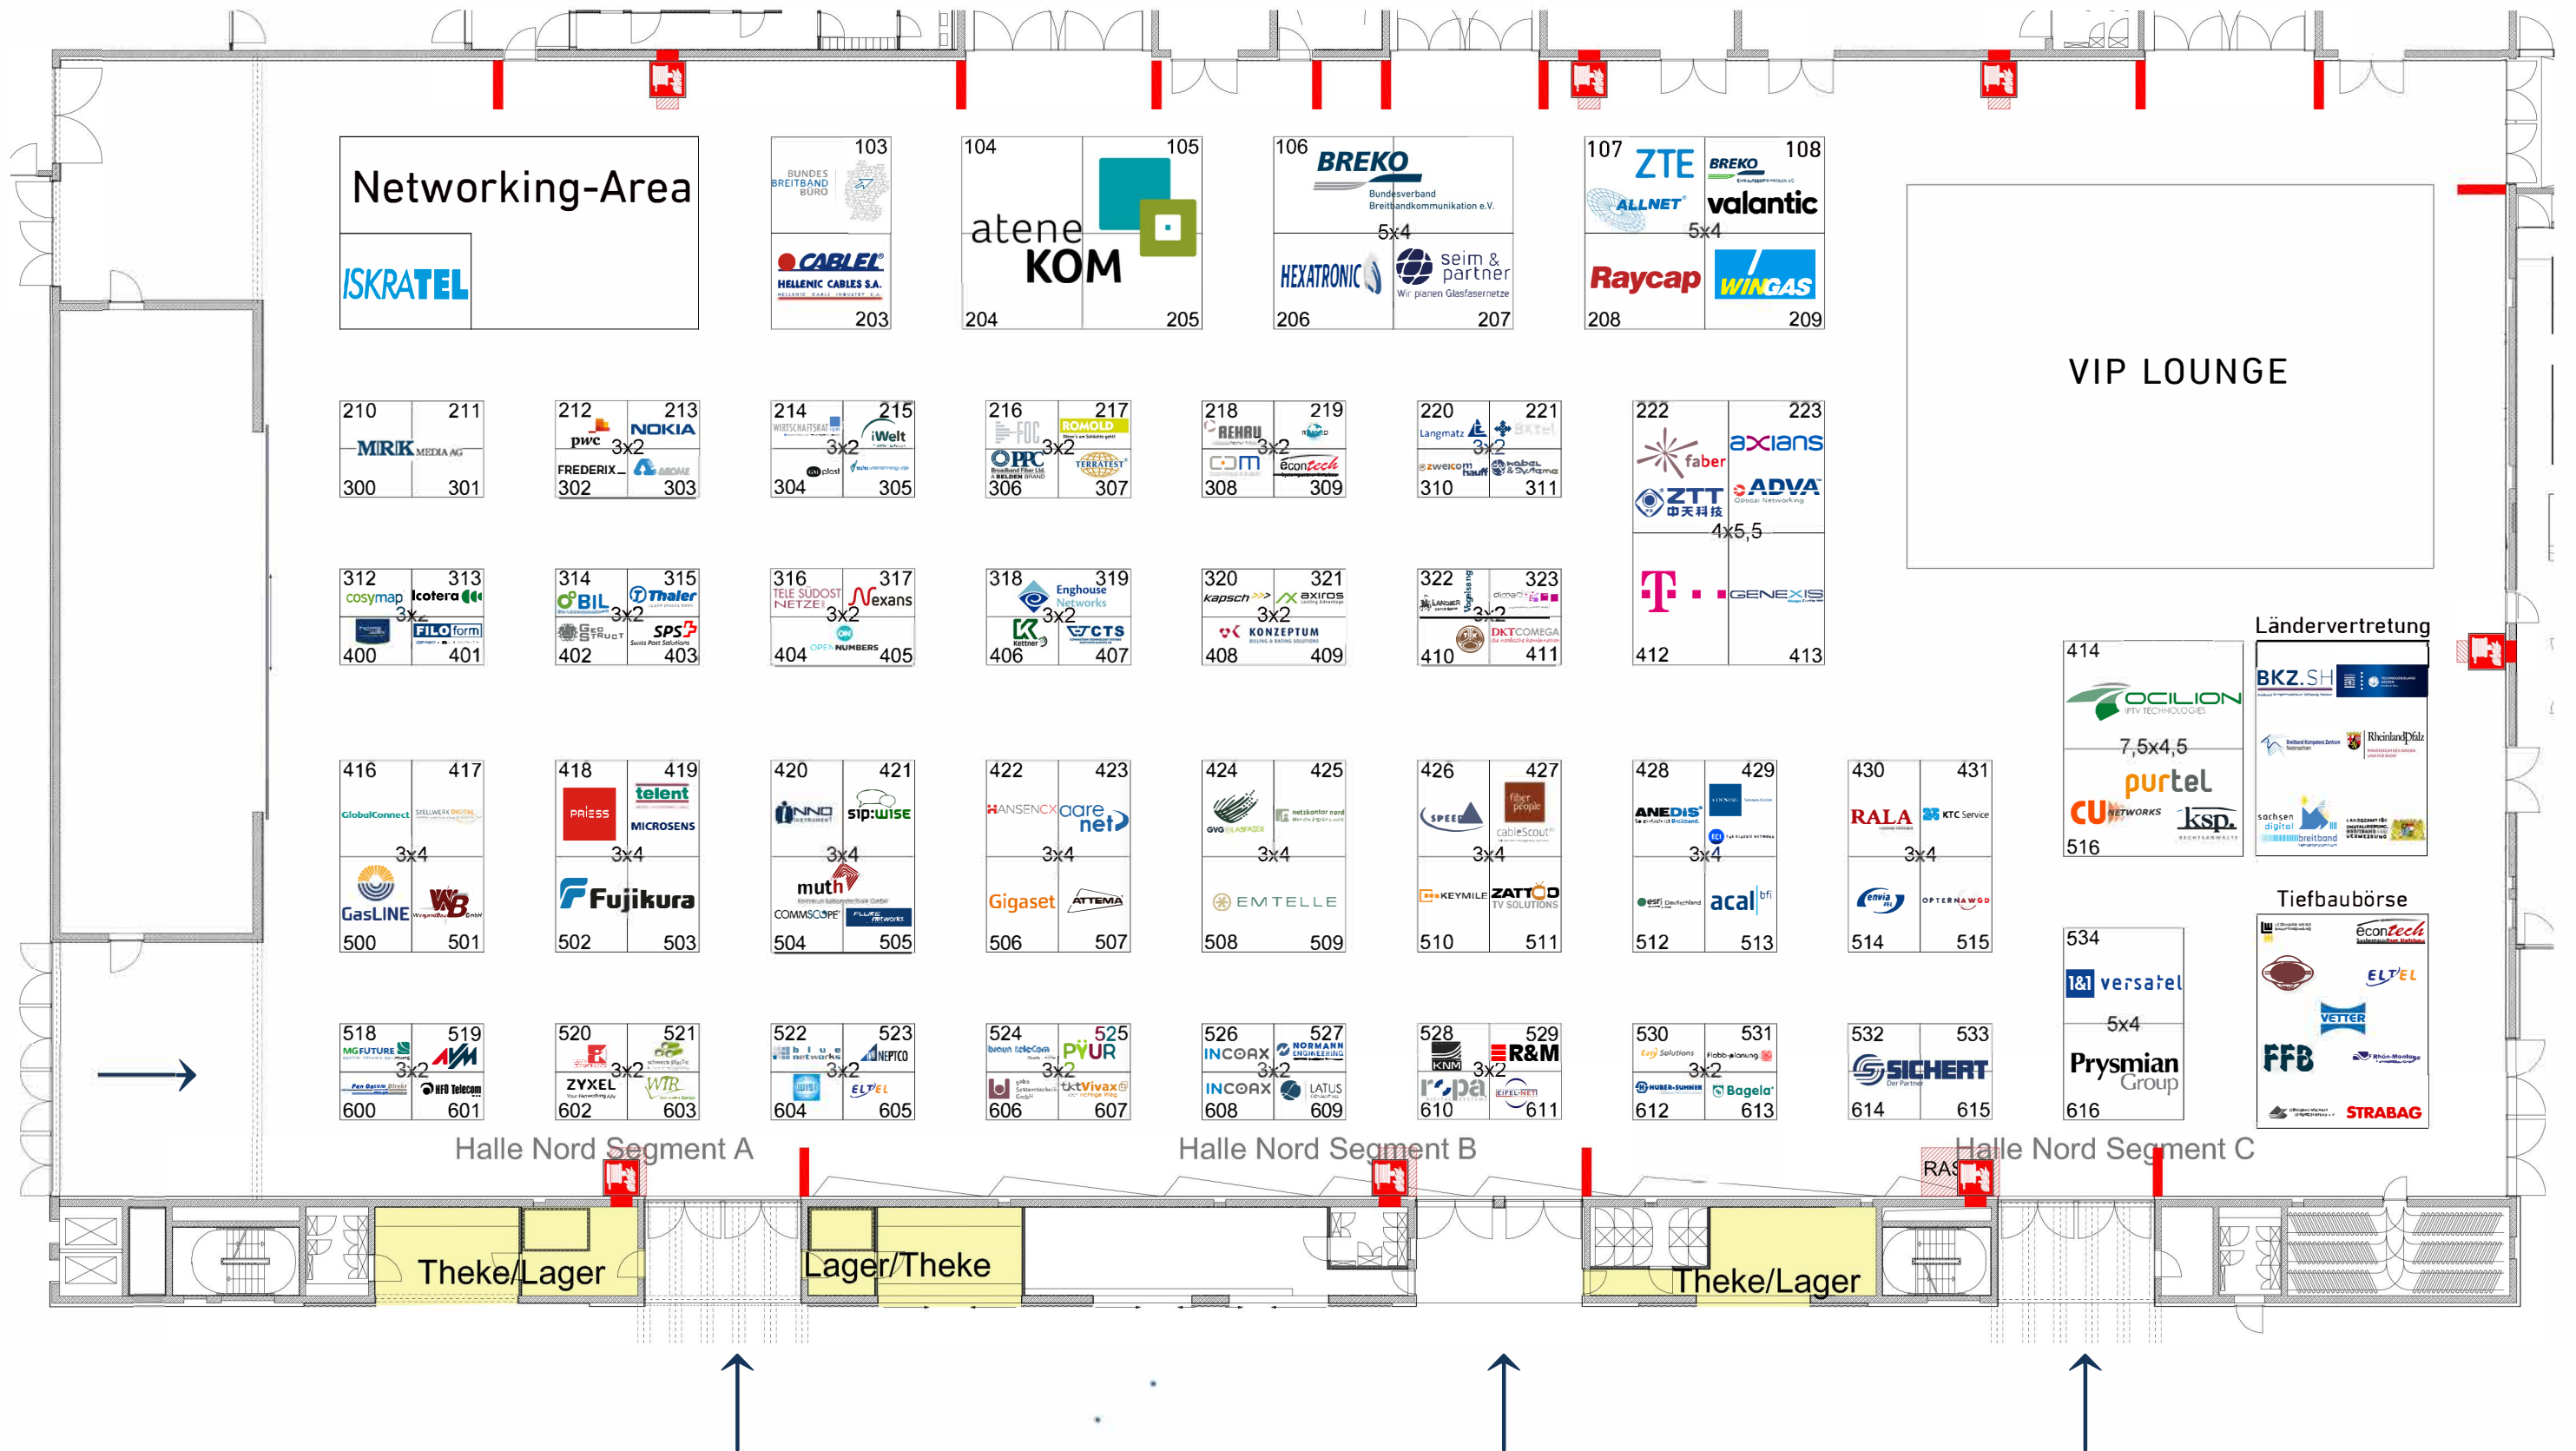

FIBERDAYS19

Die Glasfasermesse

27. – 28. März 2019 • RheinMain CongressCenter

AUSSTELLERPLAN / FLOOR PLAN (HALLE NORD)

ERDGESCHOSS/GROUND FLOOR

Networking-Area
ISKRATEL

103
BUNDES BREITBAND BÜRO
CABLEL
HELLENIC CABLES S.A.
203

104
atene
KOM
204

105
106
BREKO
Bundesverband
Breitbandkommunikation e.V.
5x4
HEXATRONIC
seim & partner
Wir planen Glasfasernetze
206 207

107
ZTE
ALLNET
Raycap
208

108
BREKO
valantic
WINGAS
5x4
209

VIP LOUNGE

210
MIRIK
MEDIA AG
300

Halle Nord Segment A

Halle Nord Segment B

Halle Nord Segment C

Theke/Lager

Lager/Theke

Theke/Lager